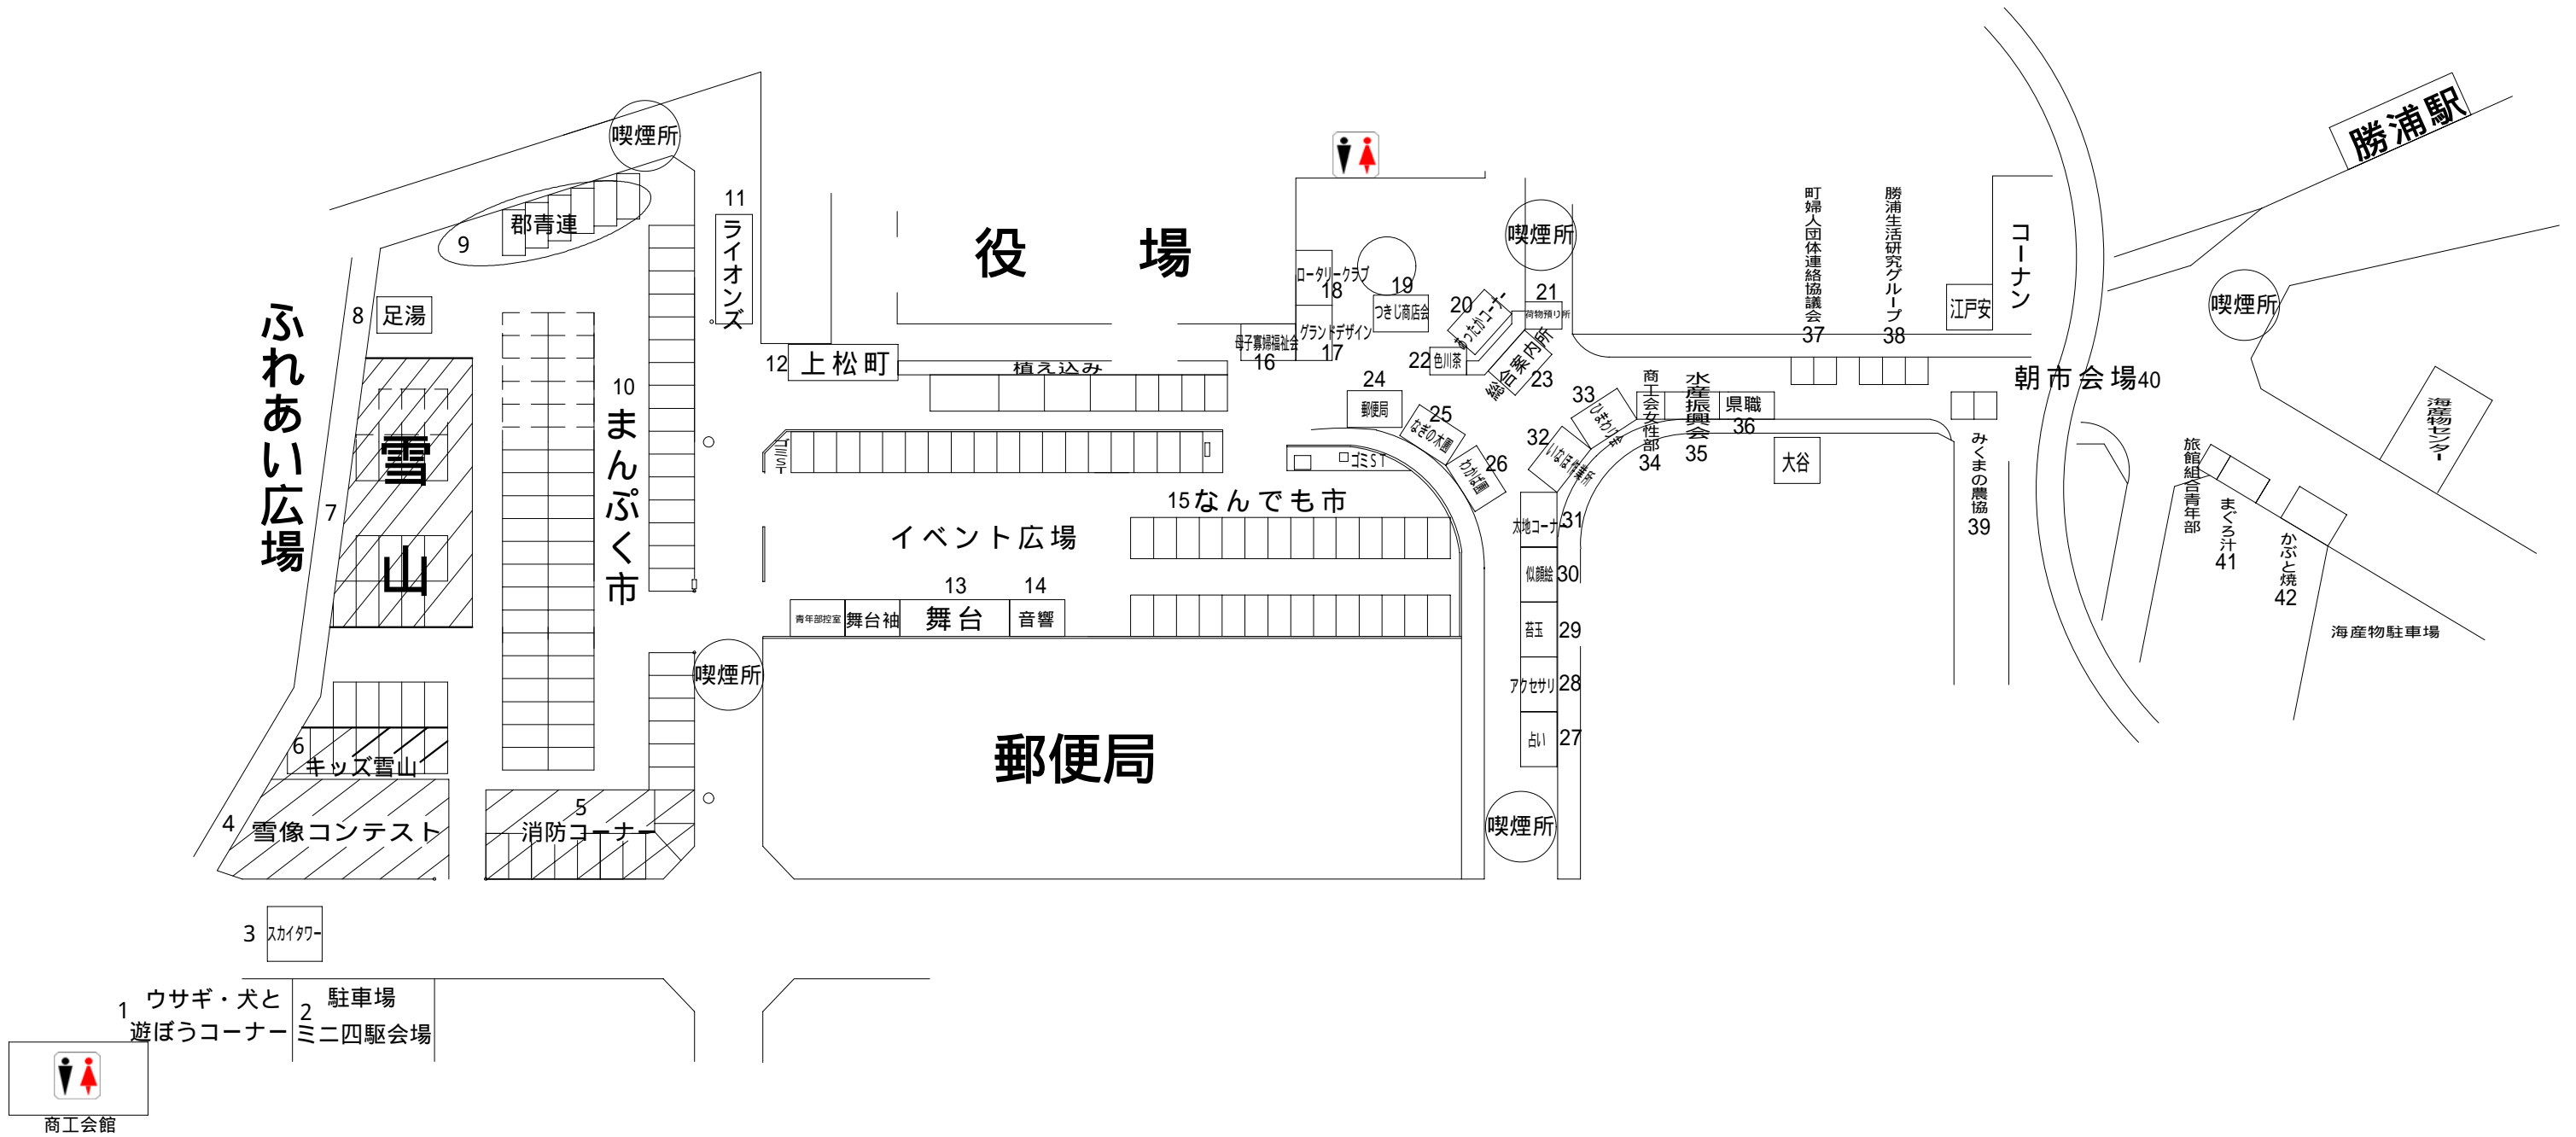

Eメール： katuura@w-shokokai.or.jp

第11回商工祭「南の国の雪まつり」会場設営図

1	うさぎ・犬と遊ぼう	8	出前足湯	15	なんでも市	22	色川茶	29	苔玉コーナー	36	県職バザー
2	ミニ四駆コーナー	9	郡青連	16	母子寡婦福祉会	23	総合案内所・本部	30	似顔絵コーナー	37	町婦人団体連絡協議会
3	スカイタワー	10	まんぷく市	17	グランドデザイン	24	郵便局コーナー	31	太地コーナー	38	勝浦生活研究グループ
4	雪像コンテスト	11	ライオンズクラブ(献血)	18	ロータリークラブ	25	なぎの木園	32	いなほ作業所	39	みくまの農協
5	消防コーナー	12	上松町	19	つきじ商店会	26	わかば園	33	ひまわり会	40	朝市コーナー
6	キッズ雪山コーナー	13	舞台	20	あったかコーナー	27	占いコーナー	34	商工会女性部	41	マグロ汁・旅館組合青年部
7	雪山	14	音響	21	手荷物預かり所	28	アクセサリコーナー	35	水産振興会	42	かぶと焼き